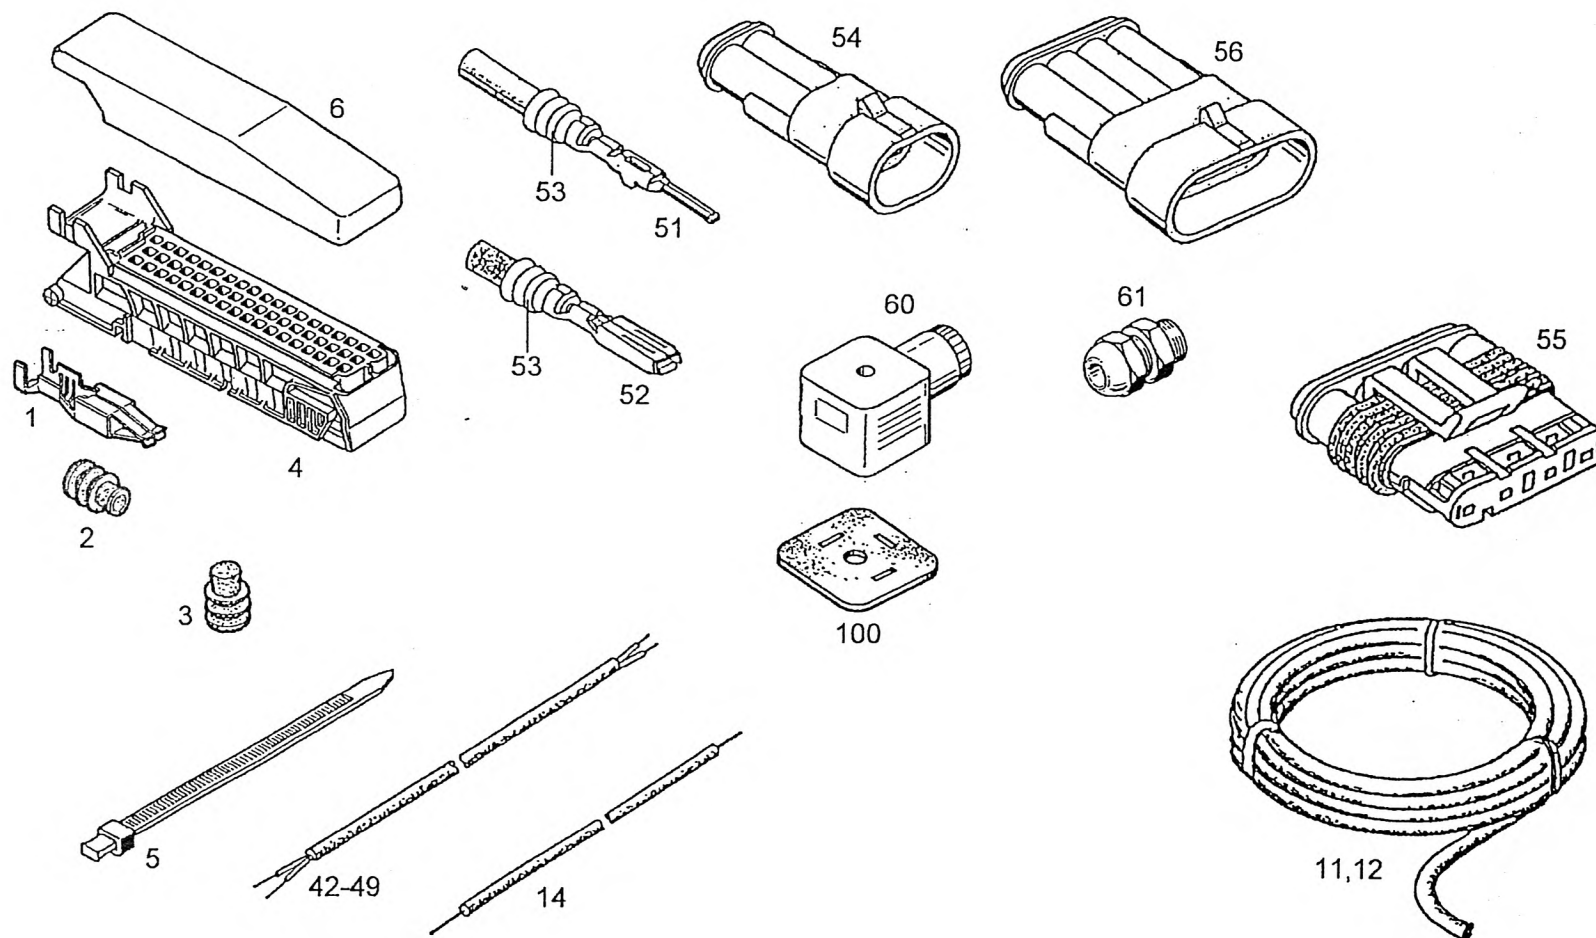

CABLE HARNESS
KABELBAUM
FAISCEAU DE CABLES

997-077-64145

Figure
Bild
Figure

7764145

1700-24

CABLE HARNESS
KABELBAUM
FAISCEAU DE CABLES

997-077-64145

Figure
Bild
Figure

7764145

1700-24

Item Pos. Réf	Part No. Teil-Nr. Pièce No	Designation Benennung Désignation	all alle tous	Qty/assy Stck/Variante Pièce/ensemble								Figure Bild Figure
				A	B	C	D	E	F	G	H	
	997-077-64145	CABLE HARNESS KABELBAUM FAISCEAU DE CABLES	1									
1	997-070-06909	FLAT PLUG SLEEVE FLACHSTECKHUELSE DOUILLE ENFICHABLE	28									
2	997-070-06910	GASKET DICHTUNG JOINT	28									
3	997-070-06911	PLUG VERSCHLUSZSTOPFEN BOUCHON	27									
4	997-070-06912	PLUG SLEEVE HOUSING 55POL STECKHUELSENGEHAEUSE CORPS DOUILLE ENFICH	1									
5	997-007-26789	CABLE TIE 4,8X188 KABELBINDER ATTACHE CABLE	3									
6	997-070-06943	CAP ABDECKKAPPE CAPUCHON PROTECT	1									
10	997-077-30983	CABLE 2X1,0 KABEL CABLE	0,6M									
11	997-070-05115	CABLE 4X1,5 KABEL CABLE	0,6M									
12	997-070-05115	CABLE 4X1,5 KABEL CABLE	0,6M									
14	997-001-46513	CABLE LEITUNG CABLE	0,2M									
42	997-077-30983	CABLE 2X1,0 KABEL CABLE	2,6M									
43	997-077-30983	CABLE 2X1,0 KABEL CABLE	2,6M									
44	997-077-30983	CABLE 2X1,0 KABEL CABLE	2,6M									
45	997-077-30983	CABLE 2X1,0 KABEL CABLE	2,6M									

Item Pos. Réf	Part No. Teil-Nr. Pièce No	Designation Benennung Désignation	all alle tous	Qty/assy Stck/Variante Pièce/ensemble								Figure Bild Figure
				A	B	C	D	E	F	G	H	
46	997-077-30983	CABLE 2X1,0 KABEL CABLE	2,4M									
47	997-077-30983	CABLE 2X1,0 KABEL CABLE	2,4M									
48	997-077-30983	CABLE 2X1,0 KABEL CABLE	2,4M									
49	997-077-30983	CABLE 2X1,0 KABEL CABLE	2,4M									
51	997-070-04803	CONTACT PIN 1,0-1,5 KONTAKTSTIFT CONNECTEUR MALE	6									
52	997-070-04805	CONTACT BUSH 1,0-1,5 KONTAKTBUCHSE DOUILLE DE CONTACT	4									
53	997-070-04807	GASKET YELLOW DICHTUNG GELB JOINT JAUNE	10									
54	997-070-04797	PLUG HOUSING 2POL STECKERGEHAEUSE CORPS FICHE CONTACT	1									
55	997-070-04793	PLUG SLEEVE HOUSING 4POL STECKHUELSENGEHAEUSE CORPS DOUILLE ENFICH	1									
56	997-070-04799	PLUG HOUSING 4POL STECKERGEHAEUSE CORPS FICHE CONTACT	1									
60	997-077-23791	SOCKET LEITUNGSDOSE PRISE DE COURANT	8									
61	997-077-30052	CABLE UNION STR11 KABELVERSCHRAUBG RACCORD VISSE CABLE	8									
100	997-017-25790	GASKET DICHTUNG JOINT	NB